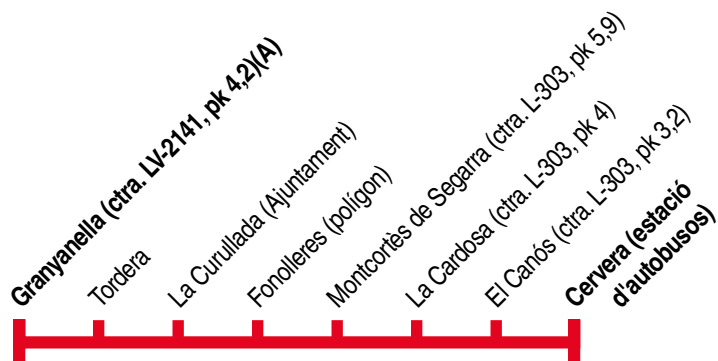

Tordera - Cervera

508

Tordera ▶ El Canós ▶ Cervera

	1*	Esc**	Esc**	1*
Granyanella (ctra. LV-2141, pk 4,2)	-	-	07.50	-
Tordera	06.05	07.00	08.00	09.30
La Curullada (Ajuntament)	06.10	07.03	08.05	09.35
Fonoleres (polígon)	06.15	07.08	08.10	09.40
Montcortès de Segarra (ctra. L-303, pk 5,9)	06.22	07.20	08.15	09.47
La Cardosa (ctra. L-303, pk 4)	06.27	07.25	08.20	09.52
El Canós (ctra. L-303, pk 3,2)	06.35	07.35	08.30	10.00
Cervera (estació d'autobusos)	06.45	07.40	08.45	10.10

Cervera ▶ Tordera ▶ El Canós

	1*	Esc**	1*	Esc**	1*
Cervera (estació d'autobusos)	13.30	14.35	15.40	16.45	18.15
Tordera	13.40	14.45	15.50	17.10	18.30
La Curullada (Ajuntament)	13.45	14.48	15.55	17.15	18.35
Fonoleres (polígon)	13.50	14.53	16.00	17.20	18.40
Granyanella (ctra. LV-2141, pk 4,2)	-	-	-	17.25	-
La Cardosa (ctra. L-303, pk 4)	14.00	15.03	16.10	-	18.50
Montcortès de Segarra (ctra. L-303, pk 5,9)	14.07	15.08	16.17	-	18.57
El Canós (ctra. L-303, pk 3,2)	14.15	15.15	16.25	-	19.05