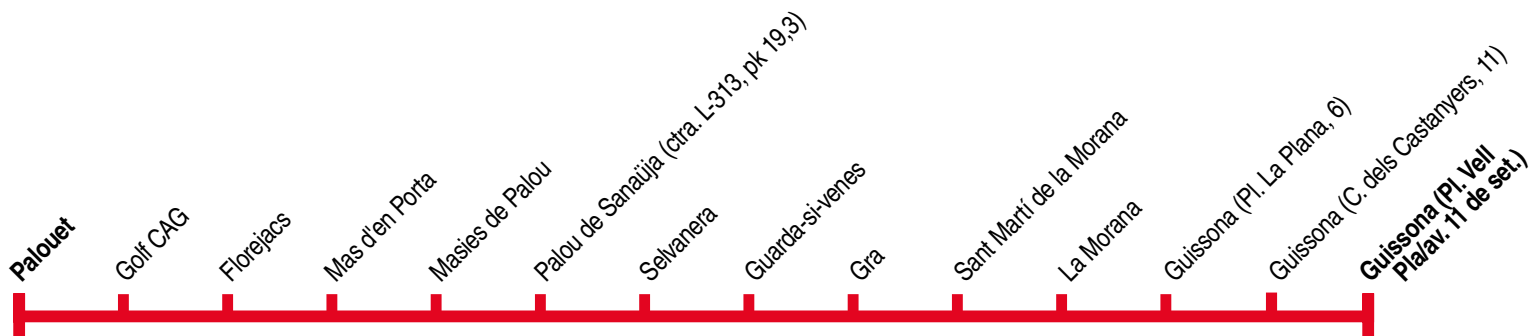

Palouet - Guissona

509

Palouet ▶ Guissona

	1	Esc	2	2	Esc	Esc	1
Palouet	05.10	07.00	07.00	-	08.25	-	10.30
Golf AG	05.15	07.05	07.05	-	08.30	-	10.35
Florejacs	05.30	07.15	07.15	08.10	-	08.15	10.45
Mas d'en Porta	05.33	07.18	07.18	08.12	-	08.18	10.47
Masies de Palou	05.37	07.22	07.22	08.15	-	08.20	10.49
Palou de Sanaüja (ctra. L-313, pk 19,3)	05.40	07.24	07.24	08.17	-	08.22	10.50
Selvanera	05.50	07.27	07.27	08.20	08.35	08.25	11.00
Guarda-si-venes	05.55	07.30	07.30	08.25	08.40	08.27	11.05
Gra	06.05	07.34	07.34	08.35	-	08.33	11.12
Sant Martí de la Morana	06.10	07.36	07.36	08.40	-	08.35	11.15
La Morana	06.15	07.38	07.38	08.45	-	08.37	11.17
Guissona (Pl. La Plana, 6)	06.19	07.40	07.40	08.49	08.49	08.40	11.19
Guissona (C. dels Castanyers, 11)	06.20	07.41	07.41	08.50	08.50	08.41	11.20
Guissona (Pl. Vell Pla/av. 11 de setembre)	06.21	07.42	07.42	08.51	08.51	08.42	11.21

Guissona ▶ Palouet

	1	Esc	2	Esc	2	1
Guissona (C. dels Castanyers, 11)	13.15	14.30	14.30	16.40	17.00	18.40
Guissona (Pl. Vell Pla/av. 11 de setembre)	13.16	14.31	14.31	16.41	17.01	18.41
Guissona (Pl. La Plana, 6)	13.17	14.32	14.32	16.42	17.02	18.42
La Morana (L310, pk 17,9)	13.20	14.45	14.45	16.50	17.15	18.55
Sant Martí de la Morana (L310, pk 17)	13.22	14.48	14.48	16.52	17.17	19.00
Gra (L310, pk 15,9)	13.25	14.52	14.52	16.54	17.20	19.05
Guarda-si-venes	13.32	14.58	14.58	17.00	17.30	19.15
Selvanera	13.37	15.03	15.03	17.03	17.35	19.20
Palou de Sanaüja (ctra. L-313, pk 19,3)	13.47	15.08	15.08	17.08	17.40	19.30
Masies de Palou	13.49	15.10	15.10	17.10	17.42	19.33
Mas d'en Porta	13.52	15.12	15.12	17.14	17.46	19.36
Florejacs	13.57	15.15	15.15	17.17	17.49	19.40
Golf CAG	14.10	15.25	15.25	17.27	-	19.50
Palouet	14.15	15.30	15.30	17.32	-	20.00