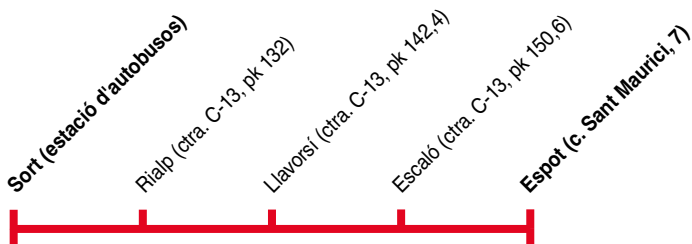

Sort
Espot

709

Sort ▶ Espot

Diari. Del 21/06 al 30/09

Sort (estació d'autobusos)	09:15
Rialp (ctra. C-13, pk 132)	09:18
Llavorsí (ctra. C-13, pk 142,4)	09:25
Escaló (ctra. C-13, pk 150,6)	09:30
Espot (c. Sant Maurici, 7)	09:45

Espot ▶ Sort

Diari. Del 21/06 al 30/09

Espot (c. Sant Maurici, 4)	20:30
Escaló (ctra. C-13, pk 150,6)	20:45
Llavorsí (ctra. C-13, pk 142,4)	20:50
Rialp (c. Flora Cadena, 35-37)	20:57
Sort (estació d'autobusos)	21:00