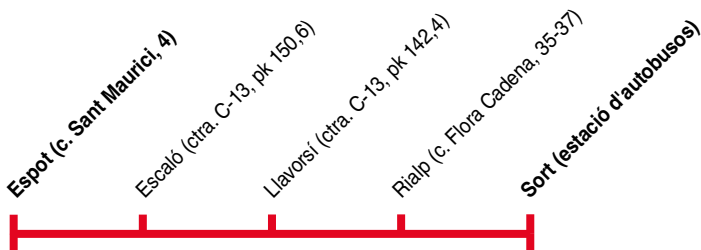

Sort
Espot

709

Sort ▶ Espot

Diari. Del 21/06 al 30/09

Sort (estació d'autobusos)	09:15
Rialp (ctra. C-13, pk 132)	09:18
Llavorsí (ctra. C-13, pk 142,4)	09:25
Escaló (ctra. C-13, pk 150,6)	09:30
Espot (c. Sant Maurici, 7)	09:45

Espot ▶ Sort

Diari. Del 21/06 al 30/09

Espot (c. Sant Maurici, 4)	20:30
Escaló (ctra. C-13, pk 150,6)	20:45
Llavorsí (ctra. C-13, pk 142,4)	20:50
Rialp (c. Flora Cadena, 35-37)	20:57
Sort (estació d'autobusos)	21:00