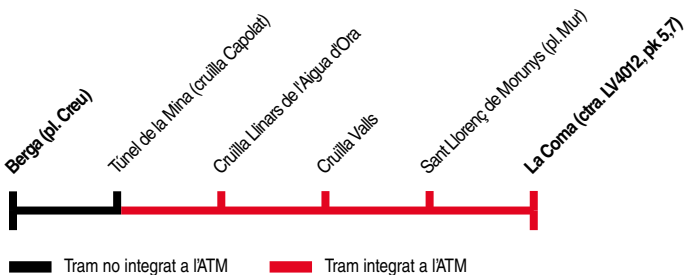

**La Coma
Berga**

808

La Coma ▶ Berga

	Lectius	
La Coma (ctra. LV4012, pk 5,7)	07:40	15:05
Sant Llorenç de Morunys (pl. Mur)	07:50	15:15
Cruïlla Valls	08:00	15:25
Cruïlla Llinars de l'Aigua d'Ora	08:15	15:40
Túnel de la Mina (cruïlla Capolat)	08:25	15:50
Berga (pl. Creu)	08:35	16:00

Berga ▶ La Coma

	Lectius	
Berga (pl. Creu)	06:45	14:10
Túnel de la Mina (cruïlla Capolat)	06:55	14:20
Cruïlla Llinars de l'Aigua d'Ora	07:10	14:35
Cruïlla Valls	07:20	14:45
Sant Llorenç de Morunys (pl. Mur)	07:30	14:55
La Coma (ctra. LV4012, pk 5,7)	07:40	15:05