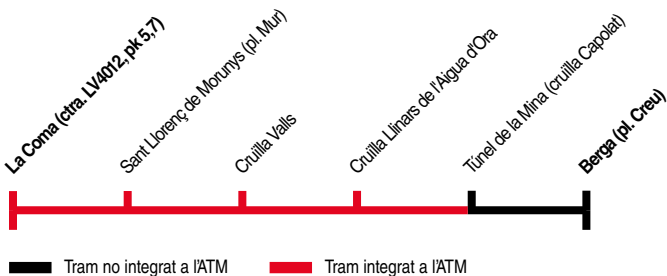

**La Coma
Berga**

808

La Coma ▶ Berga

	Lectius	
La Coma (ctra. LV4012, pk 5,7)	07:40	15:05
Sant Llorenç de Morunys (pl. Mur)	07:50	15:15
Cruïlla Valls	08:00	15:25
Cruïlla Llinars de l'Aigua d'Ora	08:15	15:40
Túnel de la Mina (cruïlla Capolat)	08:25	15:50
Berga (pl. Creu)	08:35	16:00

Berga ▶ La Coma

	Lectius	
Berga (pl. Creu)	06:45	14:10
Túnel de la Mina (cruïlla Capolat)	06:55	14:20
Cruïlla Llinars de l'Aigua d'Ora	07:10	14:35
Cruïlla Valls	07:20	14:45
Sant Llorenç de Morunys (pl. Mur)	07:30	14:55
La Coma (ctra. LV4012, pk 5,7)	07:40	15:05