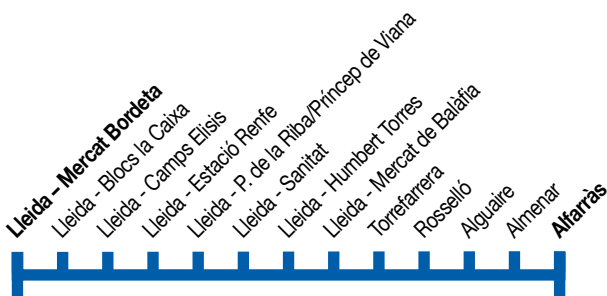

Lleida - Alfarràs

NL2

Tots els dissabtes, inclosos festius. Servei no integrat.

Lleida ▶ Alfarràs

Lleida - Mercat Bordeta	22.50	00.38	02.53	04.43
Lleida - Blocs la Caixa	22.53	00.40	02.55	04.45
Lleida - Camps Elisis	22.55	00.41	02.56	04.46
Lleida - Estació Renfe	22.58	00.44	02.58	04.49
Lleida - P. de la Riba/Príncep de Viana	22.59	00.45	02.59	04.50
Lleida - Sanitat	23.00	00.45	03.00	04.50
Lleida - Humbert Torres	23.02	00.47	03.02	04.52
Lleida - Mercat de Balàfia	23.03	00.48	03.03	04.53
Torrefarrera	23.15	01.00	03.15	05.00
Rosselló	23.20	01.05	03.20	05.05
Alguaire	23.25	01.10	03.25	05.10
Almenar	23.30	01.15	03.30	05.15
Alfarràs	23.35	01.20	03.35	05.20

Alfarràs ▶ Lleida

Alfarràs	00.04	01.25	03.35
Almenar	00.09	01.30	03.40
Alguaire	00.14	01.35	03.45
Rosselló	00.19	01.40	03.50
Torrefarrera	00.24	01.45	03.55
Lleida - Mercat de Balàfia	00.33	01.54	04.04
Lleida - Plaça Europa	00.34	01.55	04.05
Lleida - Ricard Viñes	00.36	01.57	04.07
Lleida - Est. Renfe/Rambla Ferran	00.38	01.59	04.09
Lleida - Camps Elisis	00.40	02.01	04.11
Lleida - Blocs la Caixa	00.41	02.02	04.12
Lleida - Mercat Bordeta	00.43	02.04	04.14