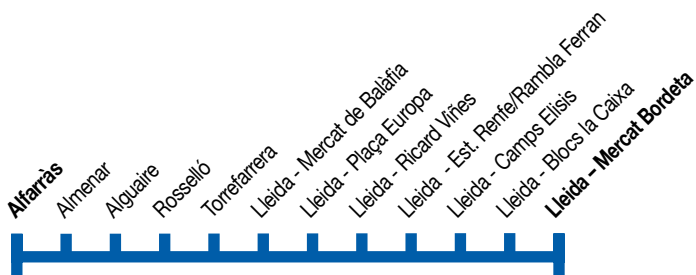

Lleida - Alfarràs

NL2

Tots els dissabtes, inclosos festius. Servei no integrat.

Lleida ▶ Alfarràs

Lleida - Mercat Bordeta	22.50	00.38	02.53	04.43
Lleida - Blocs la Caixa	22.53	00.40	02.55	04.45
Lleida - Camps Elisis	22.55	00.41	02.56	04.46
Lleida - Estació Renfe	22.58	00.44	02.58	04.49
Lleida - P. de la Riba/Príncep de Viana	22.59	00.45	02.59	04.50
Lleida - Sanitat	23.00	00.45	03.00	04.50
Lleida - Humbert Torres	23.02	00.47	03.02	04.52
Lleida - Mercat de Balàfia	23.03	00.48	03.03	04.53
Torrefarrera	23.15	01.00	03.15	05.00
Rosselló	23.20	01.05	03.20	05.05
Alguaire	23.25	01.10	03.25	05.10
Almenar	23.30	01.15	03.30	05.15
Alfarràs	23.35	01.20	03.35	05.20

Alfarràs ▶ Lleida

Alfarràs	00.04	01.25	03.35
Almenar	00.09	01.30	03.40
Alguaire	00.14	01.35	03.45
Rosselló	00.19	01.40	03.50
Torrefarrera	00.24	01.45	03.55
Lleida - Mercat de Balàfia	00.33	01.54	04.04
Lleida - Plaça Europa	00.34	01.55	04.05
Lleida - Ricard Viñes	00.36	01.57	04.07
Lleida - Est. Renfe/Rambla Ferran	00.38	01.59	04.09
Lleida - Camps Elisis	00.40	02.01	04.11
Lleida - Blocs la Caixa	00.41	02.02	04.12
Lleida - Mercat Bordeta	00.43	02.04	04.14