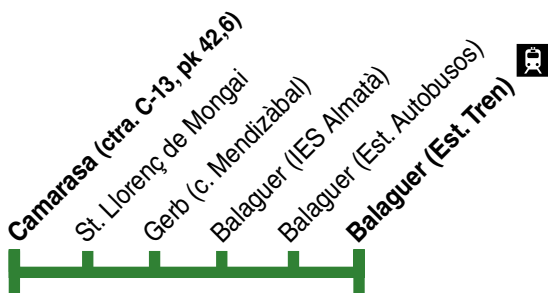

Transport a la demanda

Camarasa ► Balaguer

Camarasa - Balaguer

	Esc	Fei *
Camarasa (ctra. C-13, pk 42,6)	07.25	09.30
St. Llorenç de Mongai	–	09.35
Gerb (c. Mendizàbal)	07.40	09.45
Balaguer (IES Almatà)	07.50	–
Balaguer (Est. Autobusos)	07.55	09.55
Balaguer (Est. Tren)	08.00	10.00

Balaguer - Camarasa

	Esc	1 *	Esc *	Fei *
Balaguer (Est. Autobusos)	–	13.58	–	–
Balaguer (Est. Tren)	–	14.03	14.30	19.57
Balaguer (Est. Autobusos)	07.00	–	14.35	20.02
Balaguer (INS Almatà)	–	–	14.40	–
Gerb (c. Mendizàbal)	07.10	14.13	14.50	20.12
St. Llorenç de Mongai	07.20	14.23	15.00	20.22
Camarasa (ctra. C-13, pk 42,6)	07.25	14.28	15.05	20.27