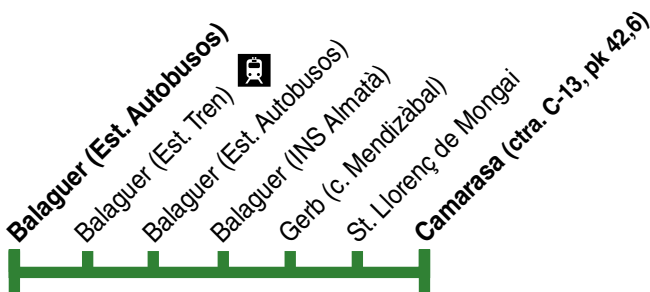

Transport a la demanda

Camarasa ► Balaguer

Camarasa - Balaguer

	Esc	Fei *
Camarasa (ctra. C-13, pk 42,6)	07.25	09.30
St. Llorenç de Mongai	–	09.35
Gerb (c. Mendizàbal)	07.40	09.45
Balaguer (IES Almatà)	07.50	–
Balaguer (Est. Autobusos)	07.55	09.55
Balaguer (Est. Tren)	08.00	10.00

Balaguer - Camarasa

	Esc	1 *	Esc *	Fei *
Balaguer (Est. Autobusos)	–	13.58	–	–
Balaguer (Est. Tren)	–	14.03	14.30	19.57
Balaguer (Est. Autobusos)	07.00	–	14.35	20.02
Balaguer (INS Almatà)	–	–	14.40	–
Gerb (c. Mendizàbal)	07.10	14.13	14.50	20.12
St. Llorenç de Mongai	07.20	14.23	15.00	20.22
Camarasa (ctra. C-13, pk 42,6)	07.25	14.28	15.05	20.27